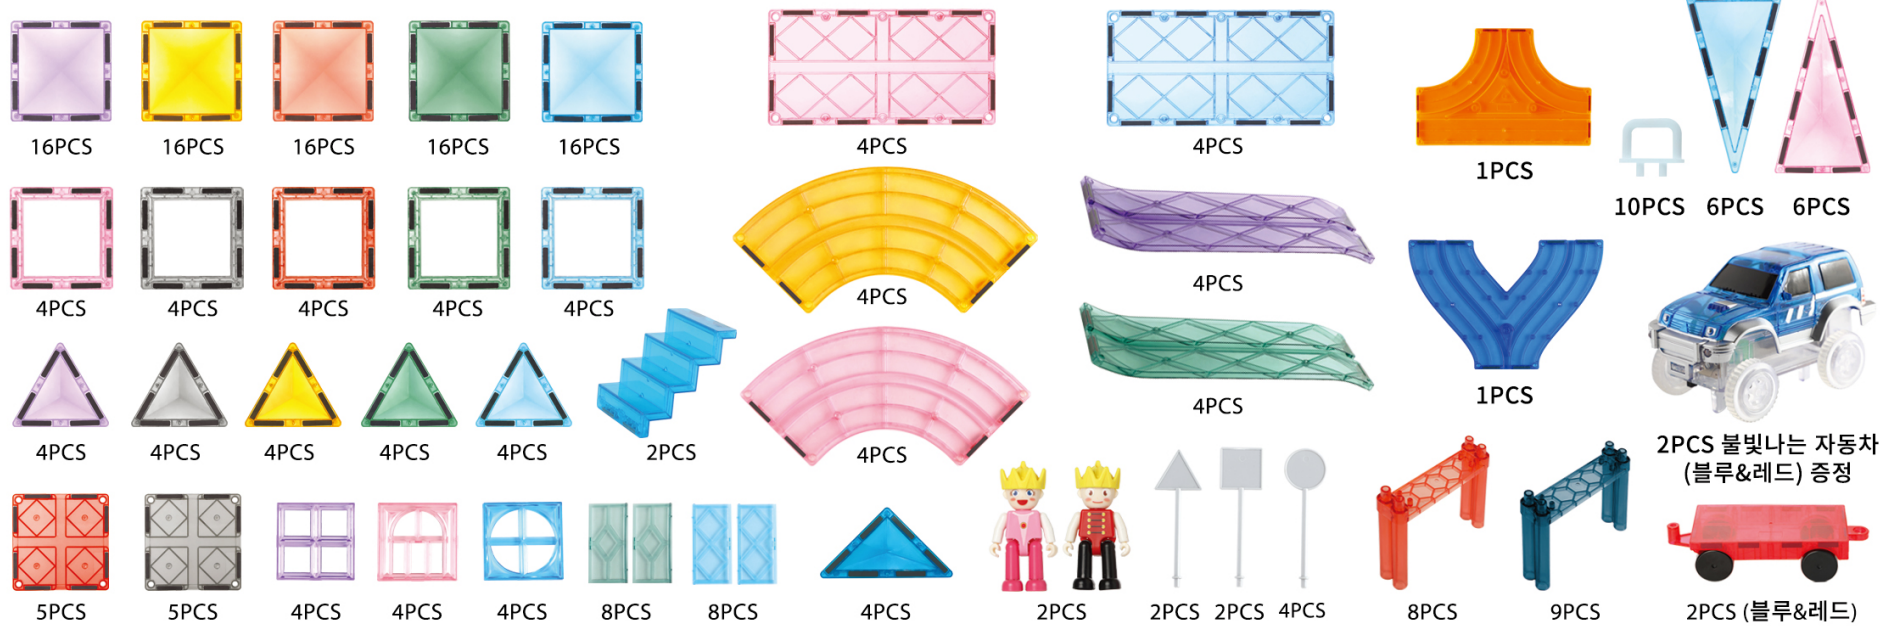

havebricks

Build & Run Deluxe Guide Book

241 pieces

241PCS 구성

놀이를 통해 사고를 넓혀 갈 수 있는 241개의 창의적인 구성

창의력 발달

두뇌 발달

공간감각 발달

사회성 발달

소근육 발달

다양한 시도를 통해 무한한 창의적 사고를 키워주는 자석블록

도로블럭

도로놀이 RC카

자석블록

역할놀이 자석인형

안전하고 견고하게 제작한 자석블록

Food Grade,
BPA Free
플라스틱 사용

부드러운 가장자리와
코너

접착제를 사용하지 않은
초음파 접착방식

크고 강력한
자석 사용

자석 놓는 방법

다른 극 끼리 붙고

같은 극끼리 밀어내요.

자동차 건전지 삽입 방법