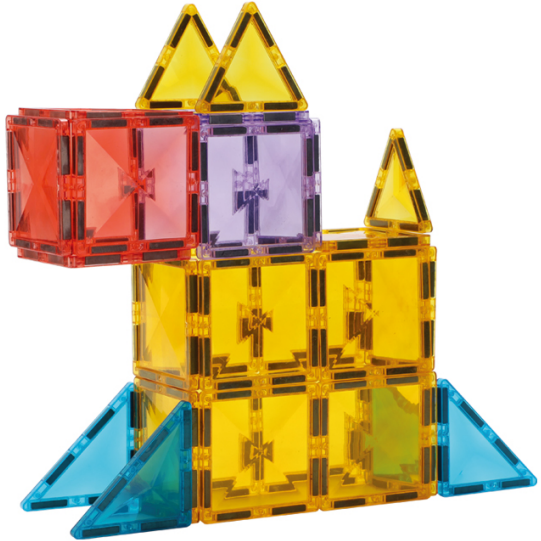

- 1 건전지 커버를
열어서
AA건전지 1개를
넣어주세요.

- 2 ON/OFF
버튼으로
자동차를
작동시켜요.

건전지가 미포함 되어있습니다. (AA규격)

2D

2D+3D Crystal castle

2D+3D Crystal castle

Simple 3D

Simple 3D