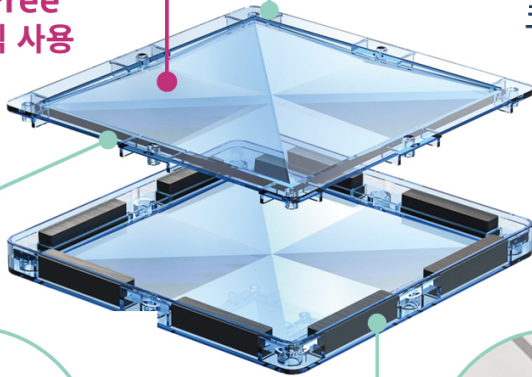

Food Grade,
BPA Free
플라스틱 사용

부드러운 가장자리와
코너

접착제를 사용하지 않은
초음파 접착방식

크고 강력한
자석 사용

자석 놓는 방법

다른 극 끼리 붙고

같은 극끼리 밀어내요.

자동차 건전지 삽입 방법

- 1 건전지 커버를
열어서
AA건전지 1개를
넣어주세요.

- 2 ON/OFF
버튼으로
자동차를
작동시켜요.

건전지가 미포함 되어있습니다. (AA규격)

2D

2D+3D Crystal castle

2D+3D Crystal castle

Simple 3D

Simple 3D