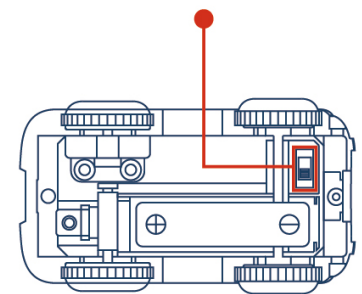

Food Grade,
BPA Free
플라스틱 사용

부드러운 가장자리와
코너

접착제를 사용하지 않은
초음파 접착방식

크고 강력한
자석 사용

자석 놓는 방법

다른 극 끼리 붙고

같은 극끼리 밀어내요.

자동차 건전지 삽입 방법

- 1 건전지 커버를
열어서
AA건전지 1개를
넣어주세요.

- 2 ON/OFF
버튼으로
자동차를
작동시켜요.

건전지가 미포함 되어있습니다. (AA규격)

2D

2D+3D Crystal castle

2D+3D Crystal castle

Simple 3D

Simple 3D