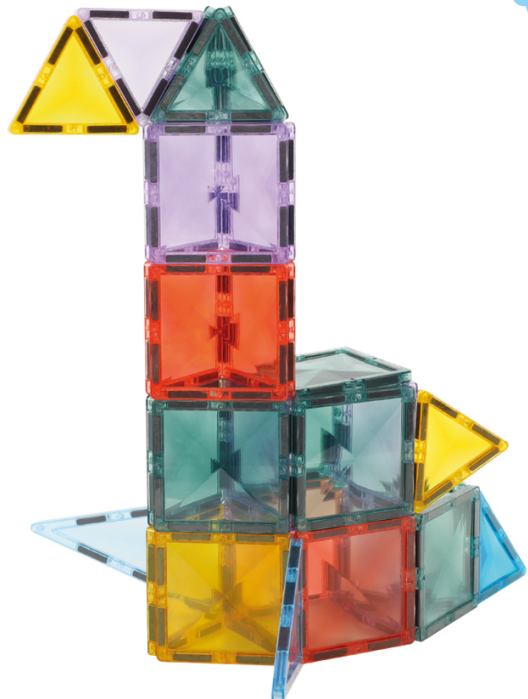

- 1 건전지 커버를
열어서
AA건전지 1개를
넣어주세요.

- 2 ON/OFF
버튼으로
자동차를
작동시켜요.

건전지가 미포함 되어있습니다. (AA규격)

2D

2D+3D Crystal castle

2D+3D Crystal castle

Simple 3D

Simple 3D