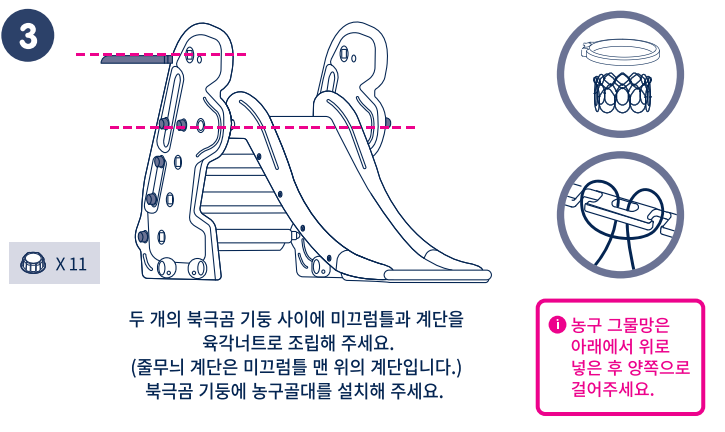

front

**haavebrieks**  
Slide & Swing & (Ball stander) SET

- 사용연령 3세 이상 • 한계체중 20 kg 이하 • 재 질 HDPE, PP, ABS
  - 제품무게 25.5 kg (공놀이세트 제외시 19.6 kg)
  - 제품크기 미끄럼틀&그네 160X220X120cm / 공놀이세트 66X60X108cm
  - 3in1구성 미끄럼틀/그네/농구공대
  - 5in1구성 미끄럼틀/그네/공놀이(농구공대, 축구공대, 링놀이)
- \* 구매하신 구성에 맞게 사용하세요.

back

**미끄럼틀 조립**

하베브릭스 미끄럼틀 그네 (공놀이) 세트 사용설명서

**그네 조립**

하베브릭스 미끄럼틀 그네 (공놀이) 세트 사용설명서

**그네 조립**

하베브릭스 미끄럼틀 그네 (공놀이) 세트 사용설명서