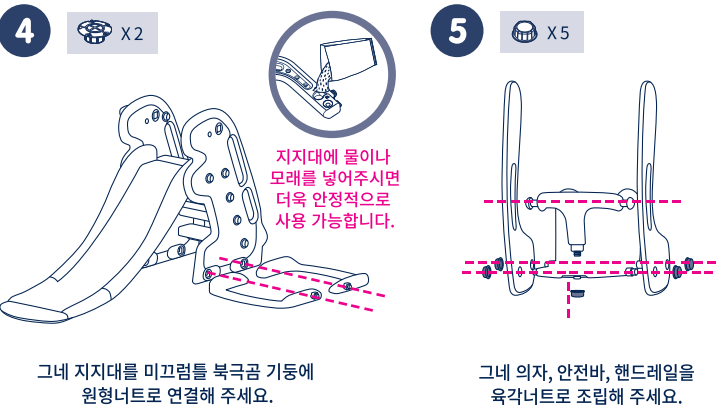

front

**haavebrieks**  
Slide & Swing & (Ball stander) SET

- 사용연령 3세 이상 • 한계체중 20 kg 이하 • 재 질 HDPE, PP, ABS
  - 제품무게 25.5 kg (공놀이세트 제외시 19.6 kg)
  - 제품크기 미끄럼틀&그네 160X220X120cm / 공놀이세트 66X60X108cm
  - 3in1구성 미끄럼틀/그네/농구공대
  - 5in1구성 미끄럼틀/그네/공놀이(농구공대, 축구공대, 링놀이)
- \* 구매하신 구성에 맞게 사용하세요.

back

**미끄럼틀 조립**

하베브릭스 미끄럼틀 그네 (공놀이) 세트 사용설명서

**그네 조립**

하베브릭스 미끄럼틀 그네 (공놀이) 세트 사용설명서

**그네 조립**

하베브릭스 미끄럼틀 그네 (공놀이) 세트 사용설명서