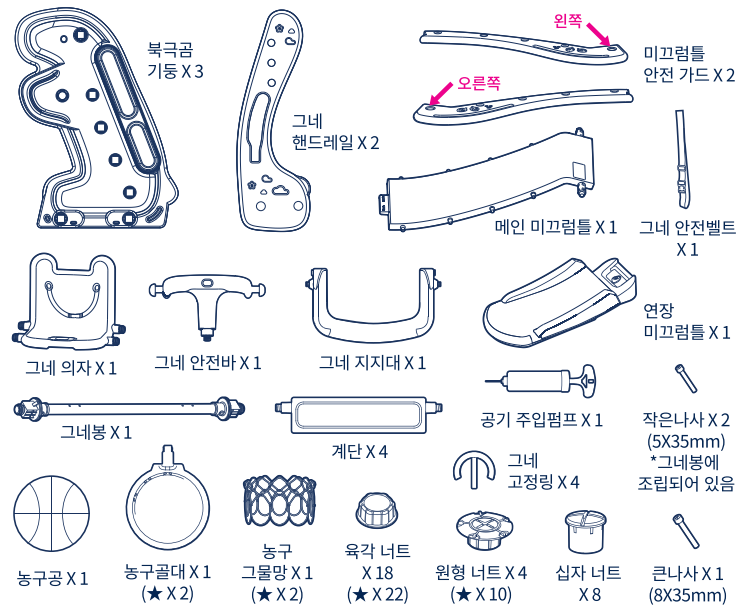

color

130mm

150mm

**구성품 리스트**

1️⃣ 조립 전, 구성품의 명칭과 개수를 먼저 확인해 주세요. 공놀이세트가 포함된 제품 구매시 ★표시 된 개수를 참고하세요.

**공놀이세트 구성품 (★5in1 구매 시)**

**설치 시 주의 사항**

- 1 본 제품의 조립은 반드시 성인이 하여야 합니다.
- 2 설치 전 반드시 사용설명서를 숙지하고 사용하여 주세요.
- 3 조립이 정확하게 되지 않으면 사용 중 위험을 초래할 수 있습니다.
- 4 충분한 공간이 확보된 곳, 바닥이 평탄한 곳에 설치해 주세요.
- 5 습기가 많은 곳이나 화기 근처에는 설치하지 마세요.
- 6 미끄럼틀은 단독 설치가 가능하지만 그네는 단독 설치가 불가능 합니다.

haavebrieks

www.whittlestore.com  
소비자상담실 : 1833-5999

• 품명 : 안구  
• 모델명 : 하베브릭스 3in1 / 5in1 세트  
• 제조국 : 중국  
• 제조자명 : Ningbo ABST Daily Products Co., Ltd.  
• 수입판매원 : (주)에센류  
서울시 강남구 강남대로 578, 8층 (논현동, 성원빌딩)  
• 본 제품은 공정거래위원회 고시 소비자분쟁해결 기준에 의거 교환 또는 보상 받을 수 있습니다.

front

**haavebrieks**  
Slide & Swing & (Ball stander) SET

- 사용연령 3세 이상 • 한계체중 20 kg 이하 • 재 질 HDPE, PP, ABS
  - 제품무게 25.5 kg (공놀이세트 제외시 19.6 kg)
  - 제품크기 미끄럼틀&그네 160X220X120cm / 공놀이세트 66X60X108cm
  - 3in1구성 미끄럼틀/그네/농구공대
  - 5in1구성 미끄럼틀/그네/공놀이(농구공대, 축구공대, 링놀이)
- \* 구매하신 구성에 맞게 사용하세요.