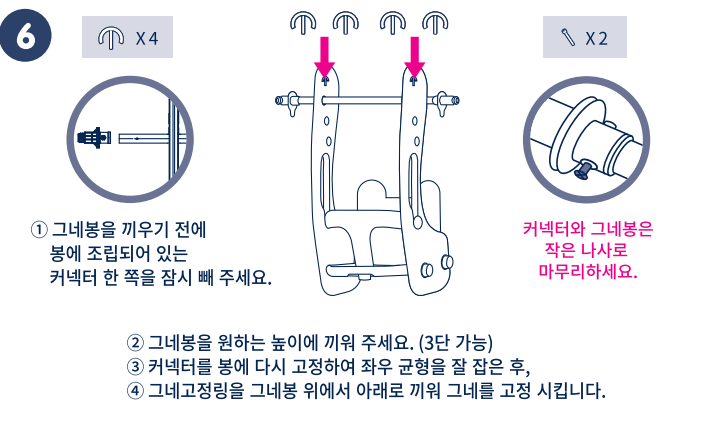

front

**haavebrieks**  
Slide & Swing & (Ball stander) SET

- 사용연령 3세 이상 • 한계체중 20 kg 이하 • 재 질 HDPE, PP, ABS
  - 제품무게 25.5 kg (공놀이세트 제외시 19.6 kg)
  - 제품크기 미끄럼틀&그네 160X220X120cm / 공놀이세트 66X60X108cm
  - 3in1구성 미끄럼틀/그네/농구공대
  - 5in1구성 미끄럼틀/그네/공놀이(농구공대, 축구공대, 링놀이)
- \* 구매하신 구성에 맞게 사용하세요.

back

**미끄럼틀 조립**

하베브릭스 미끄럼틀 그네 (공놀이) 세트 사용설명서

**그네 조립**

하베브릭스 미끄럼틀 그네 (공놀이) 세트 사용설명서

**그네 조립**

하베브릭스 미끄럼틀 그네 (공놀이) 세트 사용설명서