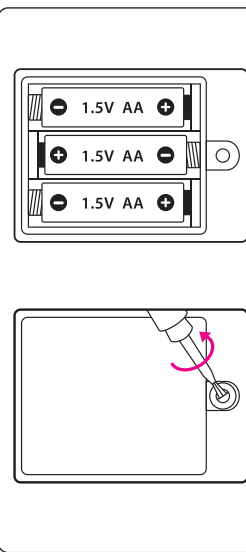

건전지 삽입 방법

① 바른 방향으로 건전지를 넣어주세요.

1.5v "AA" 건전지 세 개가 필요합니다. [미포함]
드라이버를 이용하여 세면대 뒤 쪽 건전지 커버를 열어
"AA" 건전지를 + - 에 맞게 넣고 드라이버로 커버를 닫아주세요.

주의사항

- ① 사운드 작동 오류 시에, 건전지를 교체해주세요.
- ② 서로 다른 종류의 건전지, 사용하던 건전지를 혼용하지 마세요.
- ③ 건전지는 반드시 성인이 교체해주세요.
- ④ 장시간 사용하지 않을 경우 반드시 전원을 꺼 주시고 본체 내의 건전지를 분리하여 보관해주세요.
- ⑤ 화재의 위험이 있으니 절대로 불에 가까이하지 마십시오.
- ⑥ 제품을 장시간 햇빛에 노출하지 마세요.
- ⑦ 전자부품들의 파손을 방지하기 위하여 습한 곳을 피해 주세요.
- ⑧ 모든 포장재는 아이들이 가지고 놀지 못하도록 즉시 폐기해 주세요.
- ⑨ 장난감이 분리되거나 파손이 되면 아이가 삼킬 수 있는 위험이 있으니 장난감을 분리하는 행동을 하지 말아주세요.
- ⑩ 질식과 상해의 우려가 있으니 부품을 입에 넣지 마세요.
제품을 사람이나 동물에게 향하여 던지거나 휘두르지 마세요.
- ⑪ 사용한 물을 입에 넣지 마세요.