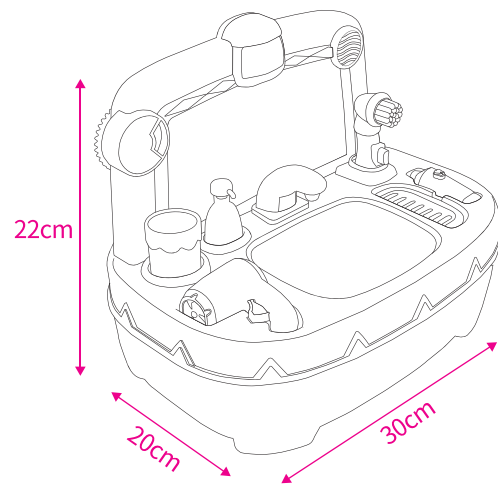

148.5mm

front

하베브릭스 세면대놀이 사용설명서

제품 정보

- 사용연령 36개월 이상
- 재 질 ABS 플라스틱 외
- 제 조 자 JAKI
- 제 조 국 중국

안전확인필증번호
CB065R0783-0005
안전확인신고일
2020년 07월 17일

경 고

3세 이하 사용 금지
입에 넣지 마시오.

건전지 삽입 방법

① 바른 방향으로 건전지를 넣어주세요.

1.5v "AA" 건전지 세 개가 필요합니다. [미포함]
드라이버를 이용하여 세면대 뒤 쪽 건전지 커버를 열어
"AA" 건전지를 + - 에 맞게 넣고 드라이버로 커버를 닫아주세요.

주의사항

- ① 사운드 작동 오류 시에, 건전지를 교체해주세요.
- ② 서로 다른 종류의 건전지, 사용하던 건전지를 혼용하지 마세요.
- ③ 건전지는 반드시 성인이 교체해주세요.
- ④ 장시간 사용하지 않을 경우 반드시 전원을 꺼 주시고 본체 내의 건전지를 분리하여 보관해주세요.
- ⑤ 화재의 위험이 있으니 절대로 불에 가까이하지 마십시오.
- ⑥ 제품을 장시간 햇빛에 노출하지 마세요.
- ⑦ 전자부품들의 파손을 방지하기 위하여 습한 곳을 피해 주세요.
- ⑧ 모든 포장재는 아이들이 가지고 놀지 못하도록 즉시 폐기해 주세요.
- ⑨ 장난감이 분리되거나 파손이 되면 아이가 삼킬 수 있는 위험이 있으니 장난감을 분리하는 행동을 하지 말아주세요.
- ⑩ 질식과 상해의 우려가 있으니 부품을 입에 넣지 마세요.
제품을 사람이나 동물에게 향하여 던지거나 휘두르지 마세요.
- ⑪ 사용한 물을 입에 넣지 마세요.