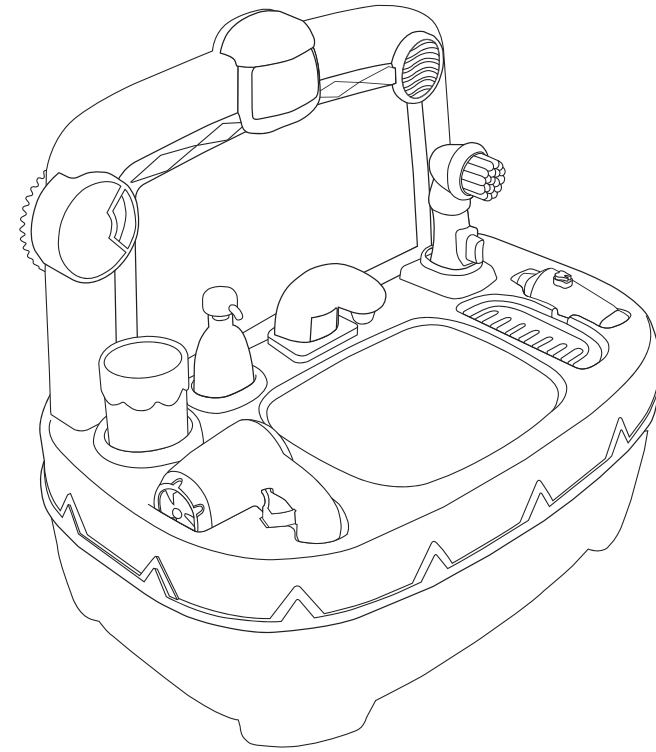

① 사용설명서에 중요한 정보가 포함되어 있으므로 보유하고 계셔야 합니다.

back

haavebriks

하베브릭스 세면대놀이 사용설명서