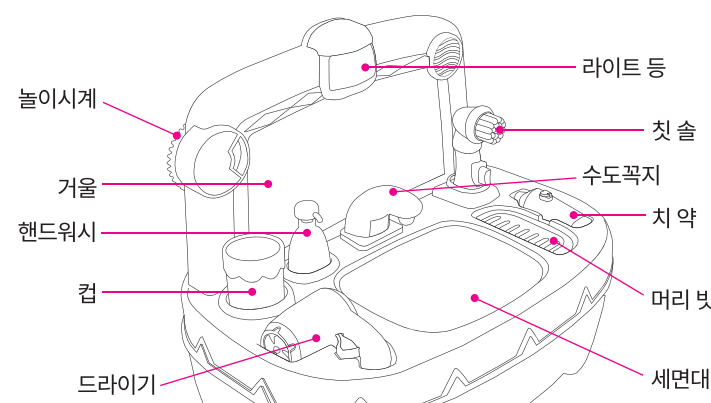

제품 구성 세면대 / 칫솔 / 치약 / 빗 / 컵 / 드라이기 / 핸드워시

① 구성품이 모두 들어있는지 확인해 주세요